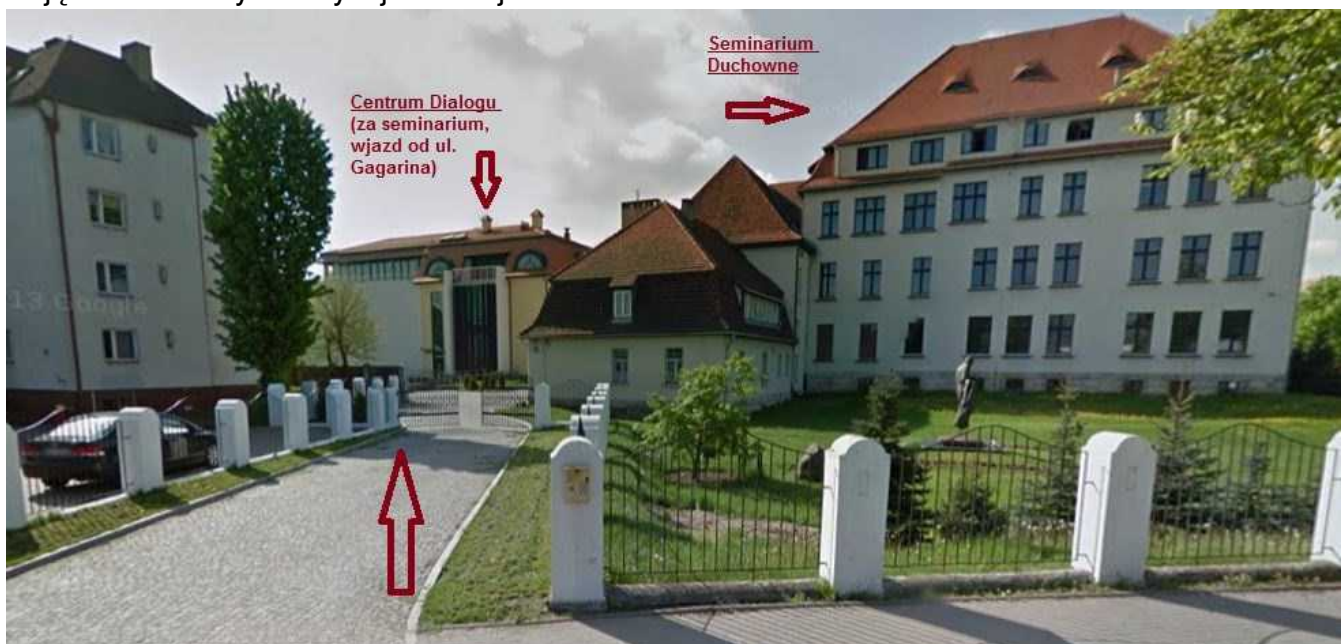

Centrum Dialogu im. Jana Pawła II
Pl. bł. Stefana W. Frelichowskiego 1
87 - 100 Toruń
tel. 0-56/ 65 84 600

Dyrektor Centrum Dialogu i Biblioteki:

ks. dr Bogusław Dygdała
tel. kom.:604 851 079
email: b.dygdala (małpa) bibdiiec.pl

Obsługa wypożyczeń, przedłużanie terminu zwrotów książek, itp.:

mgr Marcin Garncarek, m.garncarek (małpa) bibdiiec.pl

Dojazd samochodem do Centrum i Biblioteki jest możliwy bramą od strony ul. Gagarina na przeciwko Akademickiego Centrum Kultury i Sztuki "Od Nowa". Dookoła Centrum znajdują się liczne miejsca parkingowe.

Zdjęcie od strony bramy wjazdowej:

Zdjęcie lotnicze:

[Zobacz na mapie »](#)